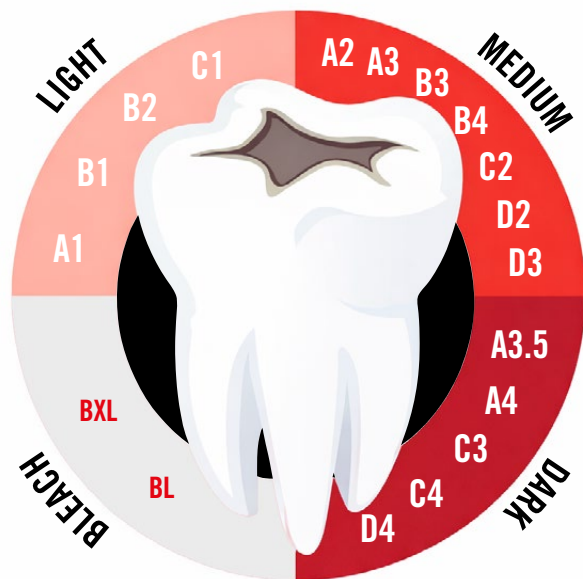

Prosta droga do pięknego uśmiechu.

Tylko cztery odcienie do wszystkich klas ubytków

Oszczędność czasu – do 10 min na odbudowę

Widoczny na zdjęciach RTG

Plastyczna konsystencja i łatwość modelowania

Monochromatyczna koncepcja dla 90% przypadków

KULZER
MITSUI CHEMICALS GROUP

www.kulzer.pl

CHARISMA® E4SY

Prosta droga do pięknego uśmiechu.

Cztery kluczowe odcienie przyspieszają i upraszczają dobór koloru, zapewniając wysoki rezultat estetyczny, a potwierdzona skuteczność pozwala oszczędzić nawet do 10 minut na jedną odbudowę. Dzięki plastycznej konsystencji materiał łatwo się modeluje, trzyma kształt i płynnie łączy się ze ścianami ubytku, dając naturalny wygląd, przewidywalne rezultaty oraz czytelną diagnostykę dzięki widoczności na zdjęciach RTG.

4 kluczowe odcienie zamiast 16 VITA®

CENA: 205 ZŁ

Charisma E4SY 4g

1x4g strzykawka

Dostępne kolory:
Light, Medium, Dark, Bleach

66101241

CENA: 509 ZŁ

Charisma E4SY Simplicity Kit

1x4g Light, 1x4g Medium,
1x4 ml Gluma Bond Universal,
tabela kolorystyczna,
instrukcja obrazkowa

CENA: 249 ZŁ

Charisma E4SY PLT 20x 0.25g

20x 0.25g kampaule

Dostępne kolory:
Light, Medium, Dark, Bleach

66101240